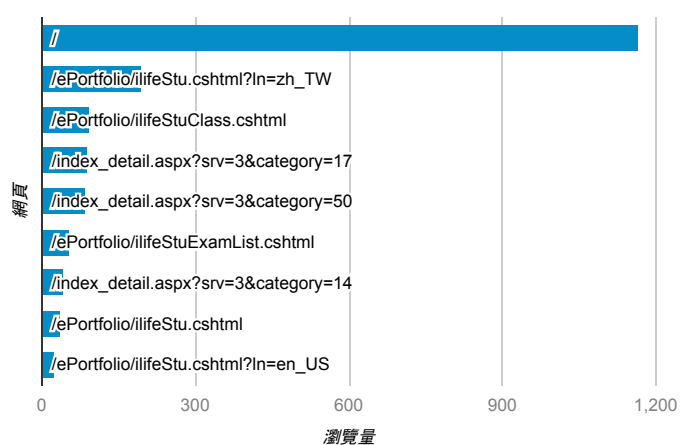

報表03_內容

2018年5月14日 - 2018年5月20日

所有使用者
100.00% 個工作階段

網頁載入平均需時 (秒)

● 平均網頁載入時間 (秒)

網頁載入平均需時 (秒)和瀏覽量 (依 網頁 分組)

網頁	平均網頁載入時間 (秒)	瀏覽量
/index_detail.aspx?srv=3&category=8	56.97	13
/index_detail_share.cshtml?id=7E7CED0357F210FF	3.71	1
/index_detail.aspx?srv=3&category=12	2.30	10
/	1.99	1,165
/index_detail.aspx?srv=3	1.44	15
/ePortfolio/ilifeStu.cshtml?ln=zh_TW	1.04	196
/ePortfolio/ilifeStuExamList.cshtml	0.43	57
/ePortfolio/ilifeStuClass.cshtml	0.30	92
/activity_105-2_game1.aspx	0.00	2
/ePortfolio/ilifeLib.cshtml	0.00	6

網頁載入平均需時 (秒) (依瀏覽器分組)

瀏覽器	平均網頁載入時間 (秒)
Chrome	6.06
Samsung Internet	2.30
Safari	1.00

瀏覽量 (依網頁分組)

造訪和新造訪率 (依 關鍵字 分組)

關鍵字	工作階段	新工作階段百分比
(not provided)	443	78.10%
(not set)	2	100.00%
學習歷程	1	100.00%